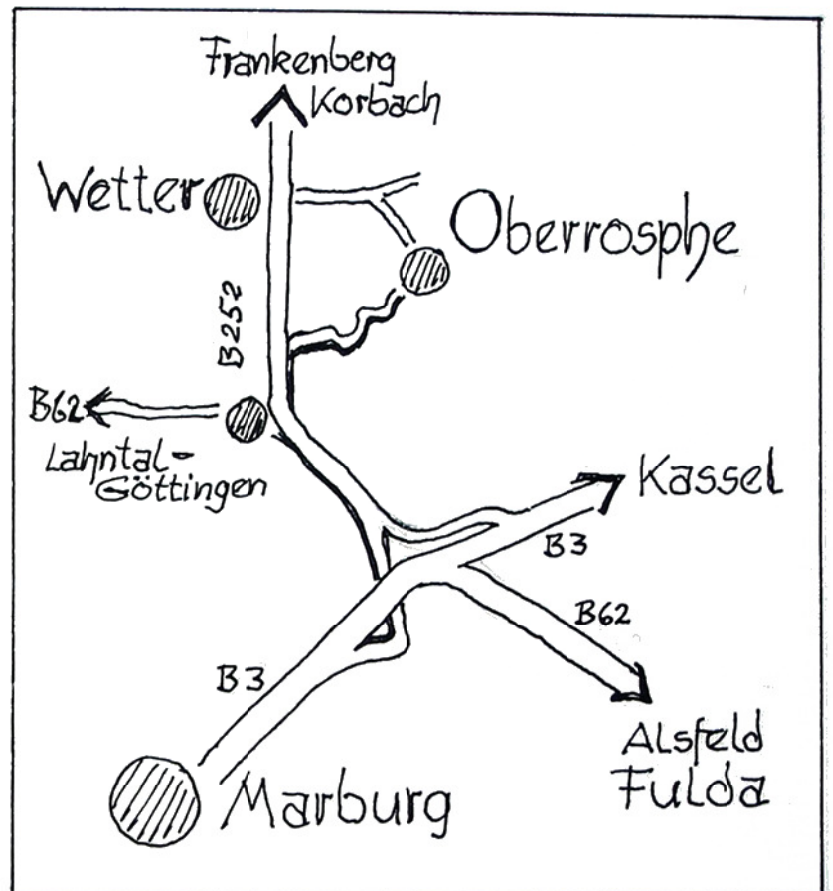

**Werkstatt für Paramente,  
Textilkunst und -restaurierung**

Maria Baum  
Zum Wolfhain 2  
35083 Wetter-Oberrosphe

Tel.: 06423 / 7178  
Fax: 06423 / 4365  
mail: maria-baum@gmx.de

Von Marburg nach Oberrosphe = 16 km