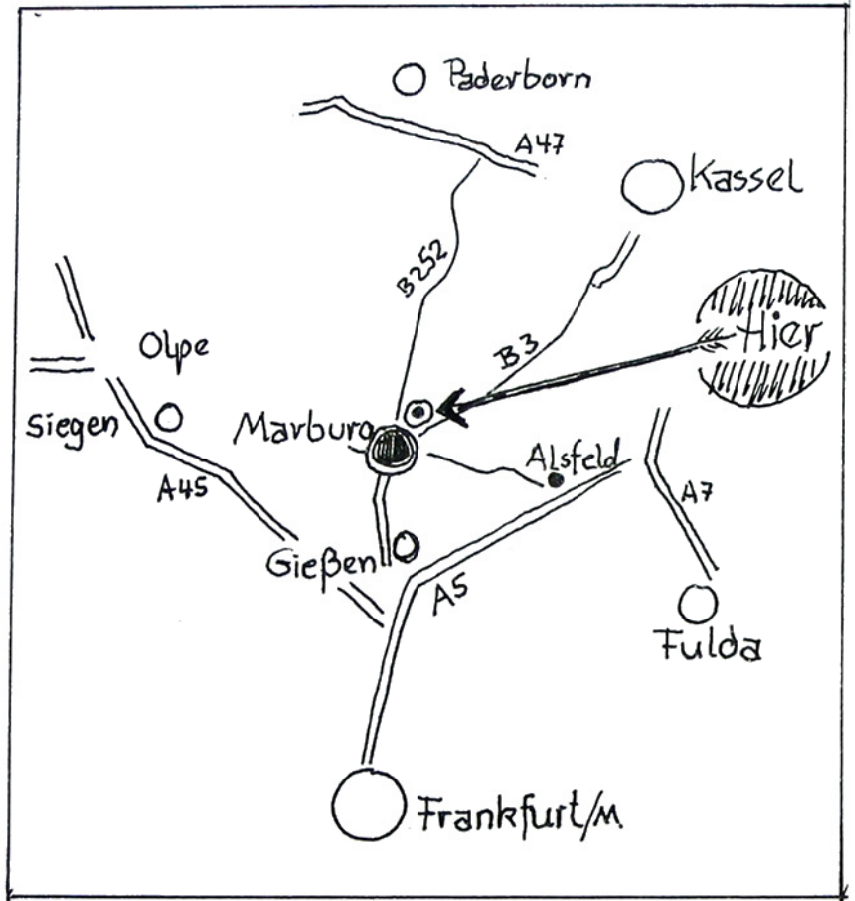

**Werkstatt für Paramente,  
Textilkunst und -restaurierung**

Maria Baum  
Zum Wolfhain 2  
35083 Wetter-Oberrosphe

Tel.: 06423 / 7178  
Fax: 06423 / 4365  
mail: maria-baum@gmx.de

Von Marburg nach Oberrosphe = 16 km